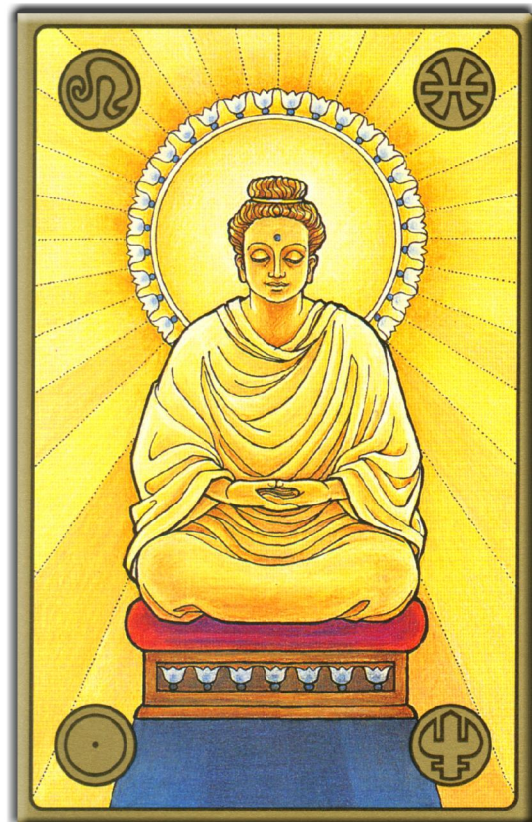

symbolon-Karte: Der Rückzug