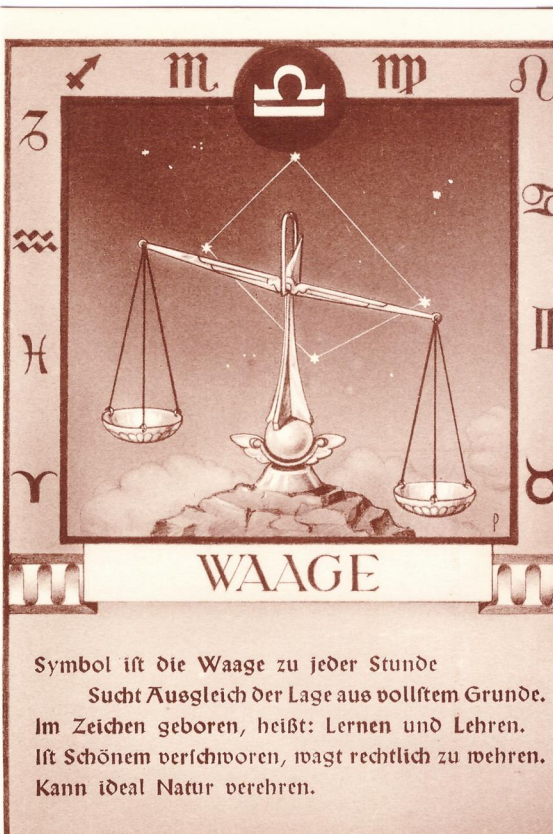

# Detites Images

Fingerfood für die Seele (Teil III) Nr. 9.18

Tierkreis-Postkarten ca 1928 Künstler: ?  
Name der Postkarte: Löwe

Liebe Freunde von Symbolon,  
eine neue, die neunte, Staffel von "Petites Images" (kleine Bilder) ist mit den Blättern 9.16  
bis 9.20, im Anmarsch. Und zwar jetzt nicht mehr mit den Illustrationen aus einer Albumserie,  
die ab 1904 jedes Jahr in Farbe, mit dem Titel "Meister der Farbe, Europäische Kunst der  
Gegenwart" im Verlag E. A. Seemann in Leipzig erschien. (von B. 1 bis 9.16) Ab Nr. 9.17 wer-  
den wir alte Tierkreis-Postkarten für unsere astrologischen Freunde präsentieren.

Auch hier geht mein Dank wieder (potzblitz) an Ferdinand!

Tierkreis-Postkarten ca 1928 Künstler: ?  
Name der Postkarte: Jungfrau

symbolon

Tierkreis-Postkarten ca 1928 Künstler: ?  
Name der Postkarte: Waage

Tierkreis-Postkarten ca 1928 Künstler: ?  
Name der Postkarte: Skorpion