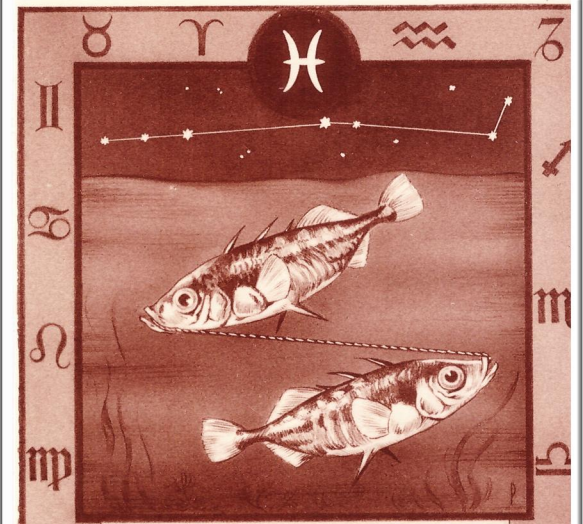

FISCHE

Das Sinnbild der Fische im Sternkreiszeichen
Belagt, nur mit Frische sein Ziel zu erreichen.
Stets fleißig zu streben und andre belehrend
Voll Treue zu leben. Auch Mufen verehrend
Der Kunst sich ergeben.

Tierkreis-Postkarten ca 1928 Künstler: ?
Name der Postkarte: Fische