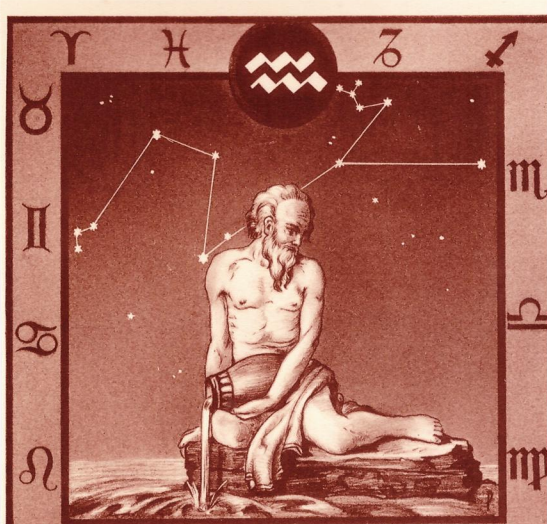

WASSERMANN

Aus Wassermanns Zeichen sinnbildlich fließen
Die Kräfte, die reichen, die rein sich ergießen.
Auch du bleib im Geben bereit und gewandt,
Frisch, munter im Leben, als mutig bekannt.
Und kühl des Gegners Widerstand.

Tierkreis-Postkarten ca 1928 Künstler: ?
Name der Postkarte: Wassermann